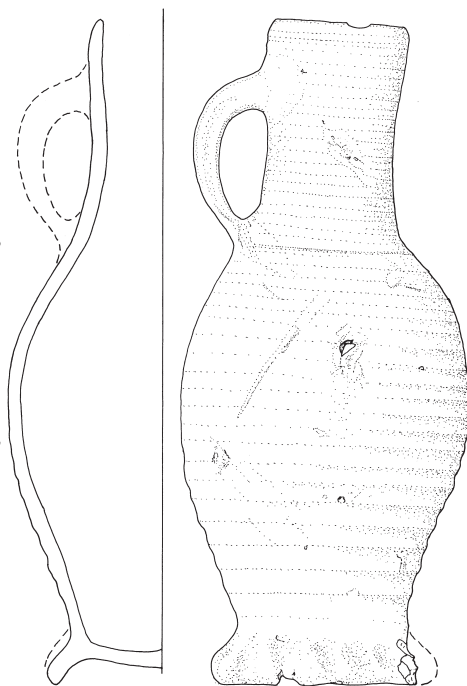

#### Krug der Siegburger Ware

Ein Krug der Siegburger Ware aus dem 15. Jahrhundert wurde ca. 1995 bei Straßenbauarbeiten gefunden und im Berichtsjahr gemeldet. Der Krug (Abb. 1) soll sich in einem Brunnen befunden haben, der bei den damaligen Straßenarbeiten zerstört worden ist.

(Text: Heike Reimann)

veröffentlicht in:

NNU, Bh. 9 (2003), 159.

Abb. 2: Oldeborg. Krug der Siegburger Ware aus einem Brunnen. M. 1:3. (Zeichnung: A. Walter)