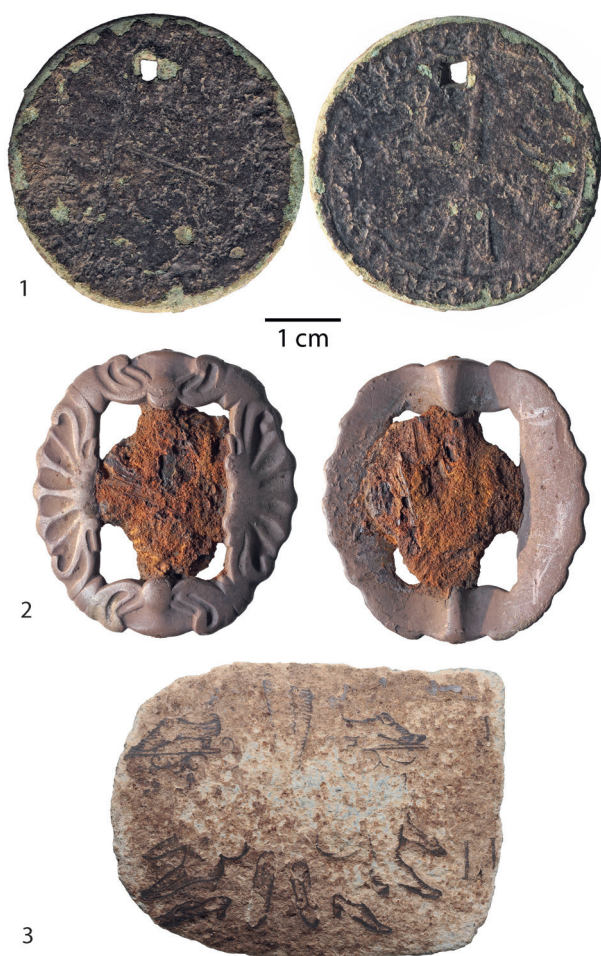

### Metallfunde

Bei einer Begehung mit dem Metalldetektor wurden auf einem Acker östlich von Hesel drei Metallobjekte gefunden (Abb. 1). Neben einer Schuhschnalle des 18. Jahrhunderts wurde eine Metallplakette mit aufgedruckten Schuhmodellen des 19. Jahrhunderts und eine Münze gefunden. Bei der im Durchmesser 4 cm großen Münze handelt es sich um ein gehenkeltes 1-Øre Stück Gustav II. Adolf mit der Prägezeit 1627–1631, worauf die gekreuzten Pfeile hinweisen. Die Umschrift dagegen ist leider nicht lesbar.

(Text: Sonja König)

veröffentlicht in:

Emder Jahrbuch, Bd. 101 (2020),  
276-277.

Abb. 1: Hesel . Detektor-  
funde von einem Acker in  
Hesel. (Foto: I. Reese)